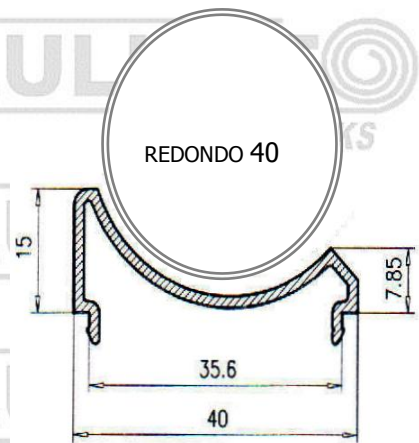

Rotula de 40 **6999**