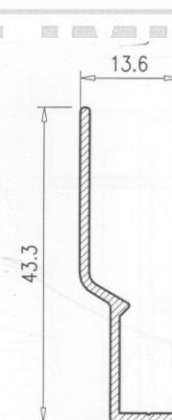

SERIE 17

Suplemento 3 carriles
1720

Marco de 70 Perimetral RPT
17200

Marco Fijo RPT
17815

Marco de 70 Perim. con premarco RPT
17260

Marco 3 carriles RPT **17201**

SERIE 17

Hoja Climalit RPT

17300

Hoja Climalit Multipunto RPT

17308

Parteluz Climalit PRT

17001

Hoja Multipunto Curva RPT

17301

Premarco 30

030

Clip Central RPT

17305

Visera Superior

18807