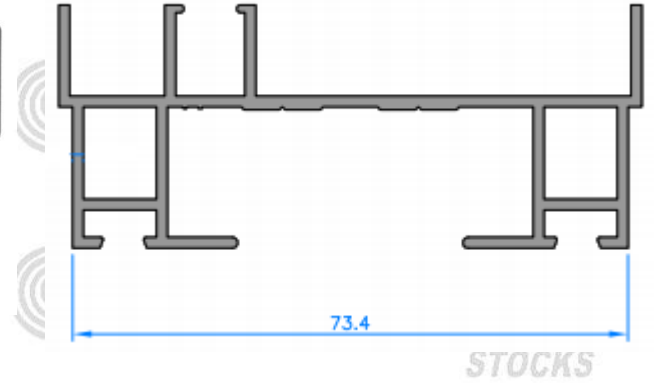

**SERIE 800**

Marco Lateral c/pestaña  
**803**

Marco Lateral c/refuerzo  
**813**

Marco Inferior c/refuerzo  
**812**

Marco Superior c/refuerzo  
**811**

Marco Fijo Macho  
**707**

Hoja Cierre 3 puntos  
**814**

**SERIE 800**

Hoja Lateral Normal  
**804**

Hoja Lateral Climalit  
**834**

Hoja Central Normal  
**805**

Hoja Central Climalit  
**835**

Hoja Rueda Normal  
**806**

Hoja Rueda Climalit  
**836**

**SERIE 800**

Marco Superior 3 carriles  
**821**

Marco Inferior 3 carriles  
**822**

Marco Lateral 3 carriles  
**823**

**SERIE 800**

Zocalo Climalit  
847

Zocalo Normal  
846

Premarco 40 biselado  
046

Premarco 40  
045